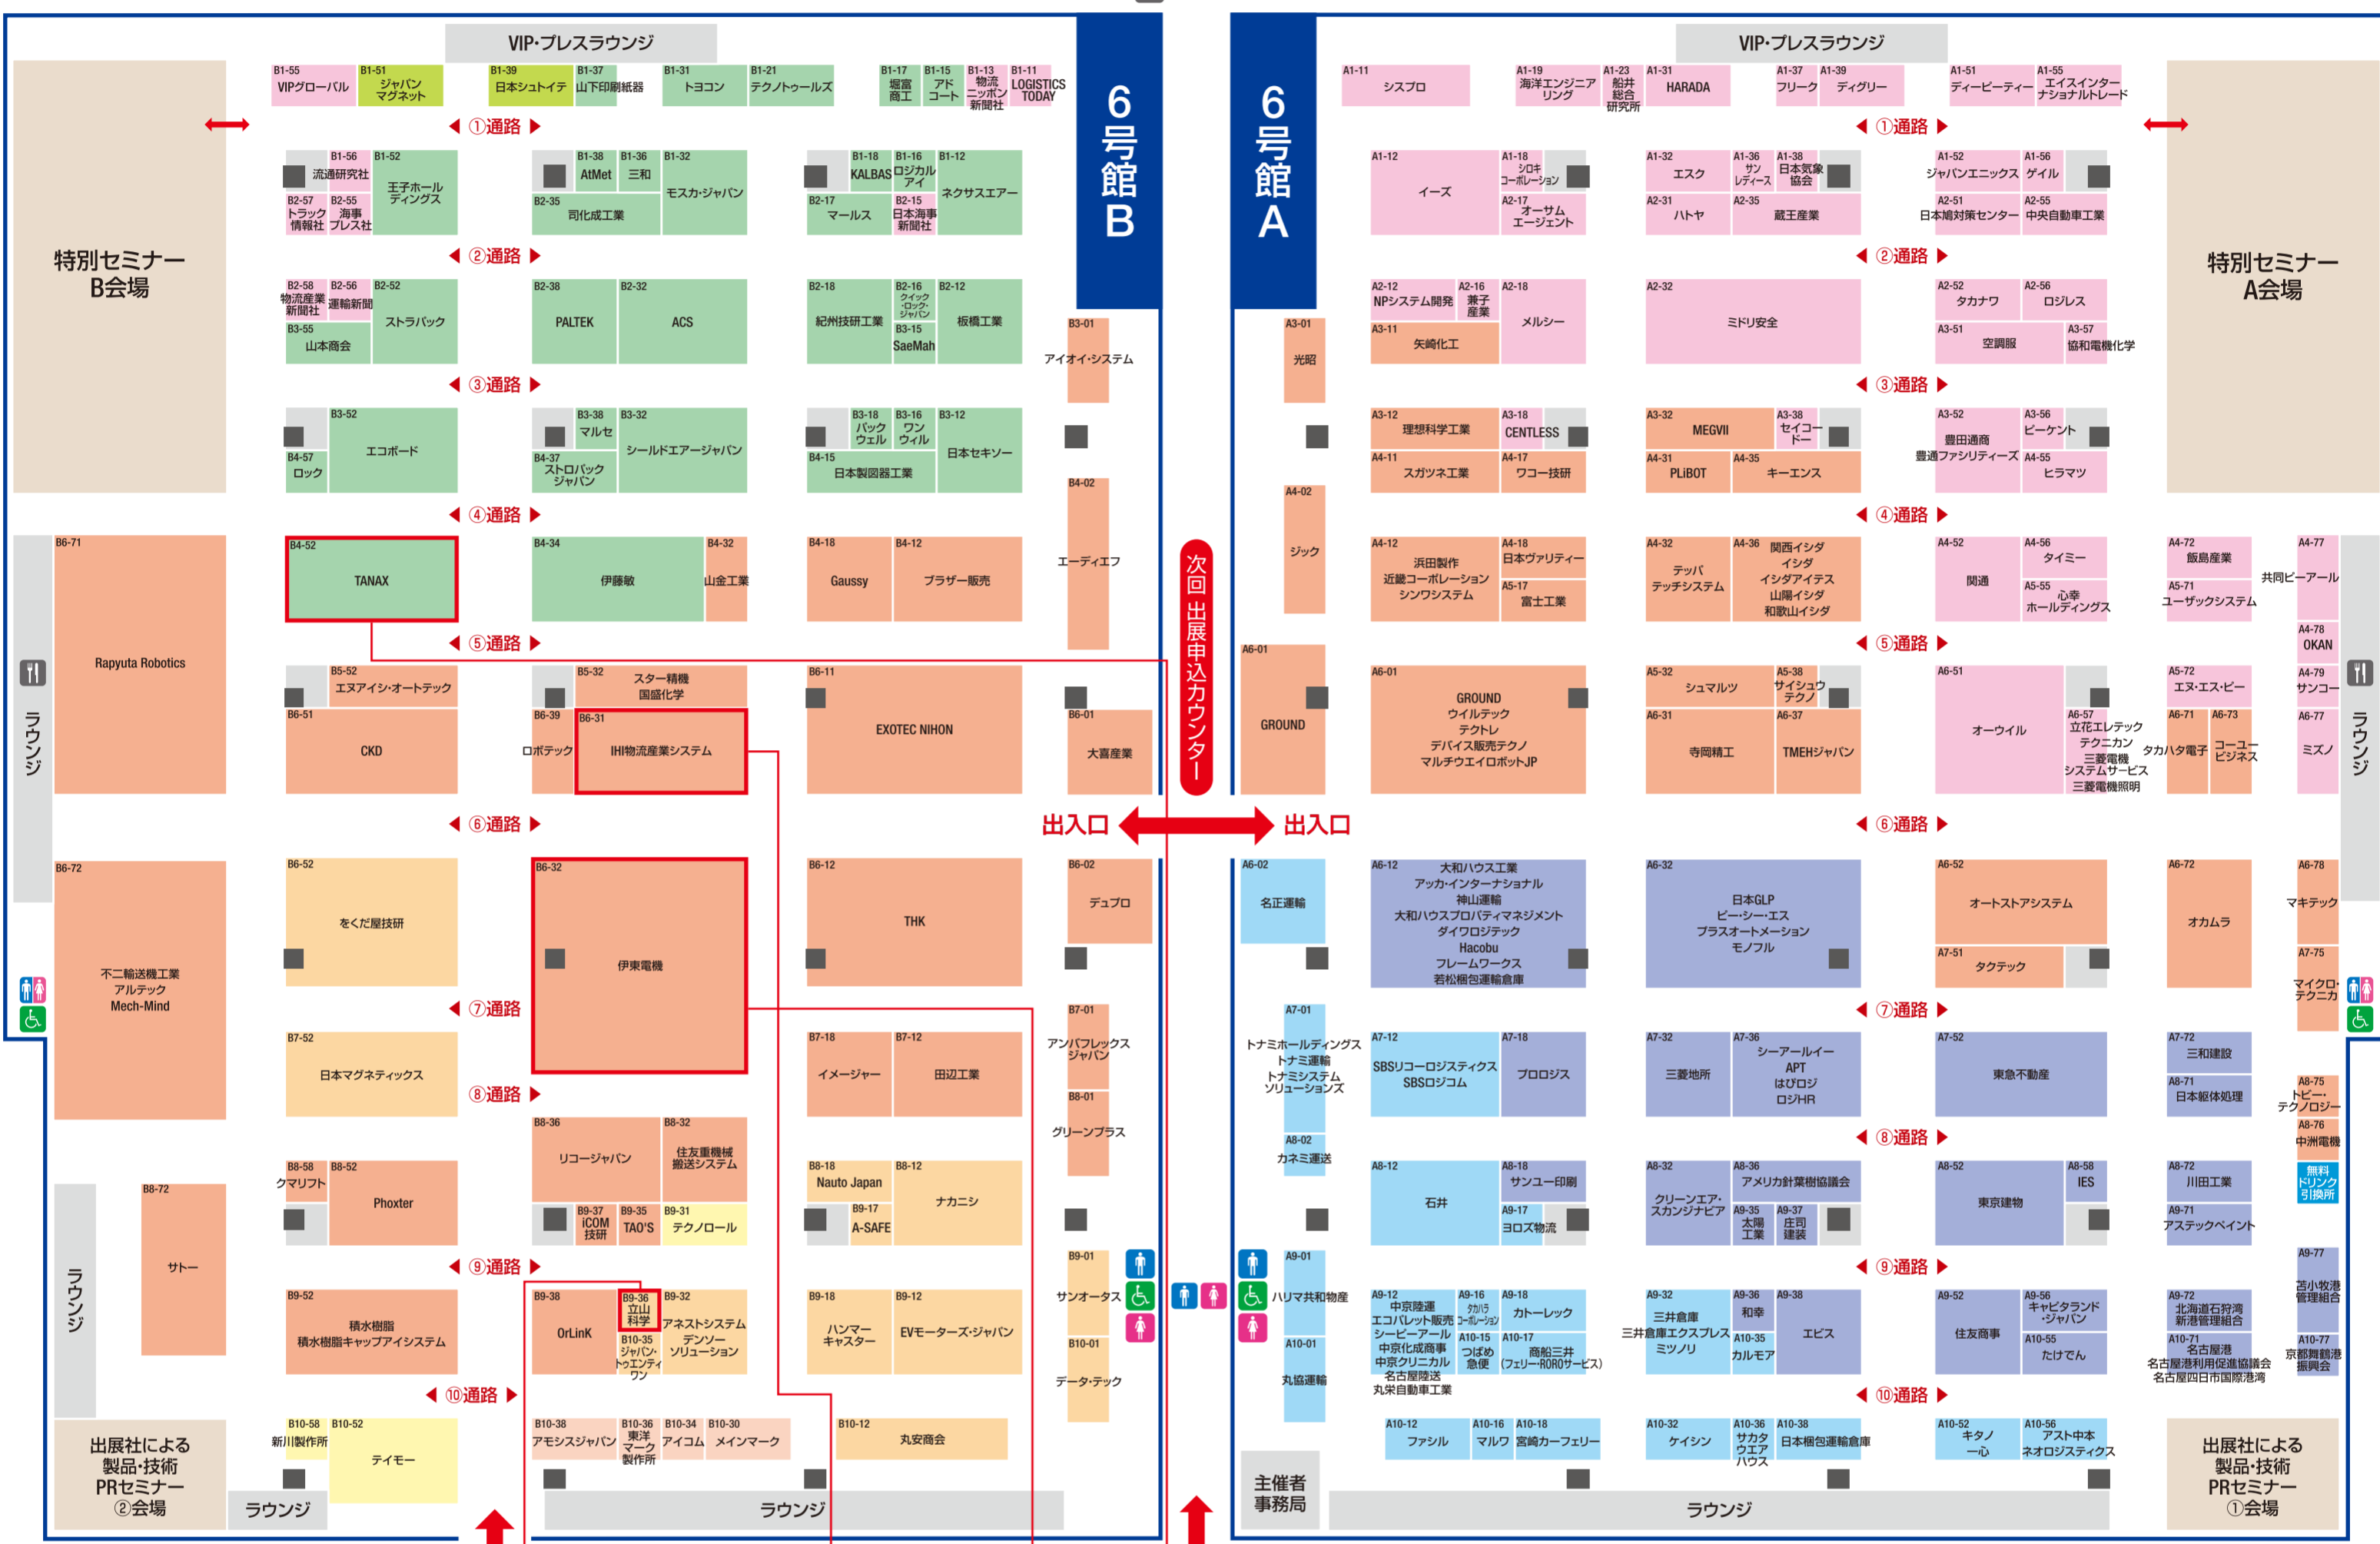

# 会場案内図

## KANSAI LOGIX 2023

### 第2回 物流機器開発展

2023年4月12日(水)・13日(木)・14日(金) 10:00~17:00 (最終日14日のみ16:00まで) インテックス大阪 4号館、6号館A・B

**ブース番号 B6-31**

最大毎時400オーダーの処理が可能!

### お目当ての会社の探し方

裏面の出展社一覧で、小間番号を確認してください。

号館番号 A1-21 A1-22

通路番号 A1-00 A2-17 A2-18

※2023年3月2日現在。実際のレイアウトと異なる場合がございますので、予めご了承ください。

出展社一覧 (五十音順 2023年3月2日現在)

Table listing exhibitors under 'A行' and 'カ行' categories, including companies like IES, IH物流産業システム, and others.